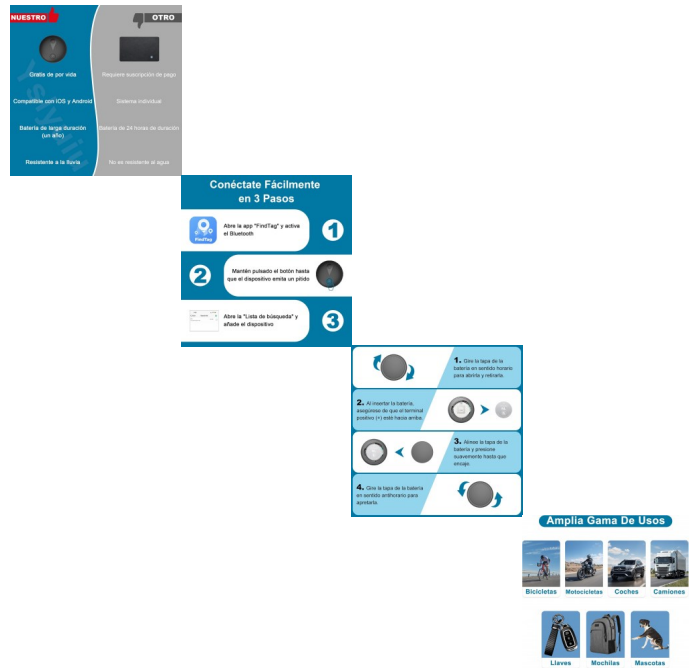

Localizador GPS con imán para Coche Moto Bicicleta patinete eléctrico para IOS/Android sin suscripción

Localizador GPS con imán para Coche Moto Bicicleta patinete eléctrico para IOS/Android sin suscripción incluye llavero en color negro